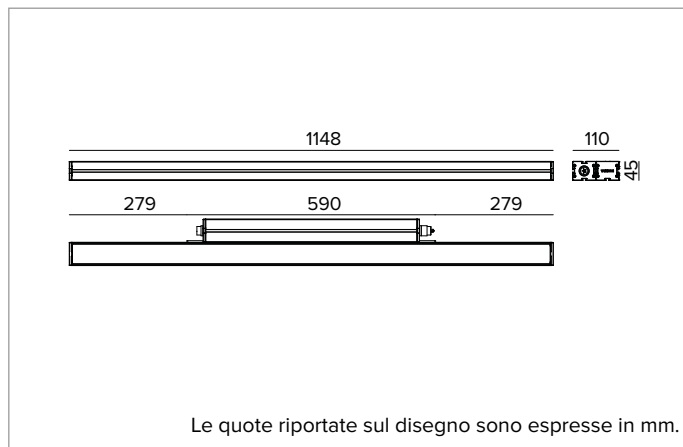

E0554GVL830ELBA | JEDI NOVA 55 Proiettore Side Box

Proiettore lineare orientabile a LED

	3000K	H(m)	D1(m)	D2(m)	E _{max} (lx)
	Ra80	121°	11°		
	Fixture Power	70W	1	3.55	0.19 8033
	Source Flux	9096lm	2	7.10	0.38 2008
	Fixture Flux	5005lm	3	10.65	0.57 893
	Efficacy	71lm/W	4	14.19	0.76 502
TS2145	I _{max} =964cd/klm	I _{max}	8767cd	5	17.74 0.95 321

SORGENTE

Schede lineari LED High Power High Efficiency Ra80.

Potenza nominale: 63

Flusso nominale: 9096lm

Indice resa cromatica: 80

CCT nominale: 3000K

CARATTERISTICHE ILLUMINOTECNICHE

Ottica composta da lenti TIR in PMMA di grado ottico e filtro olografico. Versione comfort con accessorio ottico integrato: schermo antiabbagliamento longitudinale in acciaio verniciato nero.

Ottica:LENTE

Apertura di fascio: GRZ 10°x120°

Rendimento ottico: 55%

Flusso apparecchio: 5005lm

Efficienza luminosa: 71lm/W

Sicurezza fotobiologica: Conforme al gruppo di rischio basso RG1

CARATTERISTICHE MECCANICHE

Corpo in alluminio estruso anodizzato 15μ. Schermo piatto in vetro extrachiaro spessore 5mm. Corpo dell'apparecchio orientabile rispetto alla superficie di installazione attraverso delle staffe accessorie.